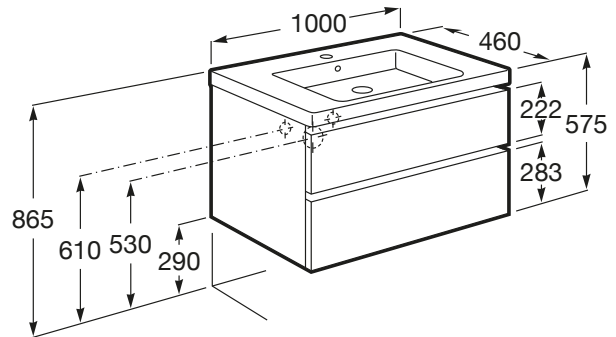

THE GAP

Unik (mueble base de dos cajones con lavabo plus centrado)

MEDIDAS

Longitud	1000 mm
Anchura	460 mm
Altura	575 mm

COLORES Y ACABADOS

434 Fresno nórdico

PVPR (IVA INCLUIDO)

**756,25 €**

DIBUJOS TÉCNICOS

CARACTERÍSTICAS

Unik - Conjunto de mueble base de dos cajones con lavabo plus centrado.  
No incluye patas ni grifería.

Material / Lavabo: Porcelana

Material / Mueble base: Tablero de particulas

Medidas / Lavabo y mueble / Altura (mm): 60

Mueble base / Combinación de puertas y cajones: 2 Cajones

Mueble base / Separadores internos

Mueble base / Sistema de apertura y cierre: Cajones con cierre amortiguado